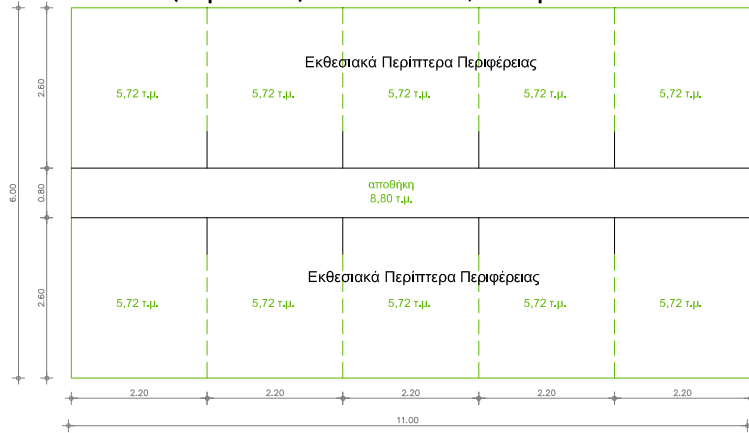

C21/6 (μπλε) cosmetics 71,50 τ.μ.

C21/5 (πράσινο) natural 66,00 τ.μ.

C21/4 (πράσινο) natural 49,50 τ.μ.

C21/3 (κόκκινο) organic 44,00 τ.μ.

C21/2 (κόκκινο) organic 44,00 τ.μ.

C21/1 (κοκκίνο) organic 44,00 τ.μ.