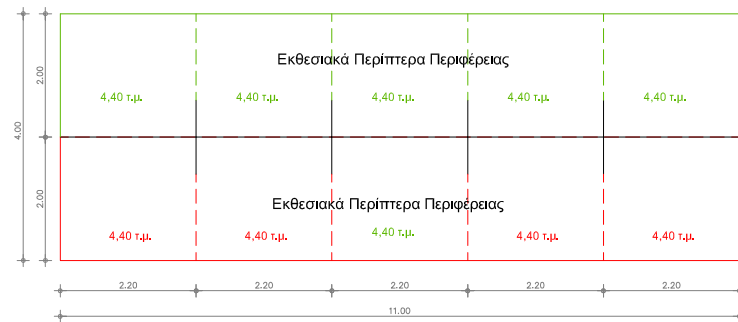

C21/6 (μπλε) cosmetics 71,50 τ.μ.

C21/5 (πράσινο) natural 66,00 τ.μ.

C21/4 (πράσινο) natural 49,50 τ.μ.

C21/3 (κόκκινο) organic 44,00 τ.μ.

C21/2 (κόκκινο) organic 44,00 τ.μ.

C21/1 (κοκκίνο) organic 44,00 τ.μ.