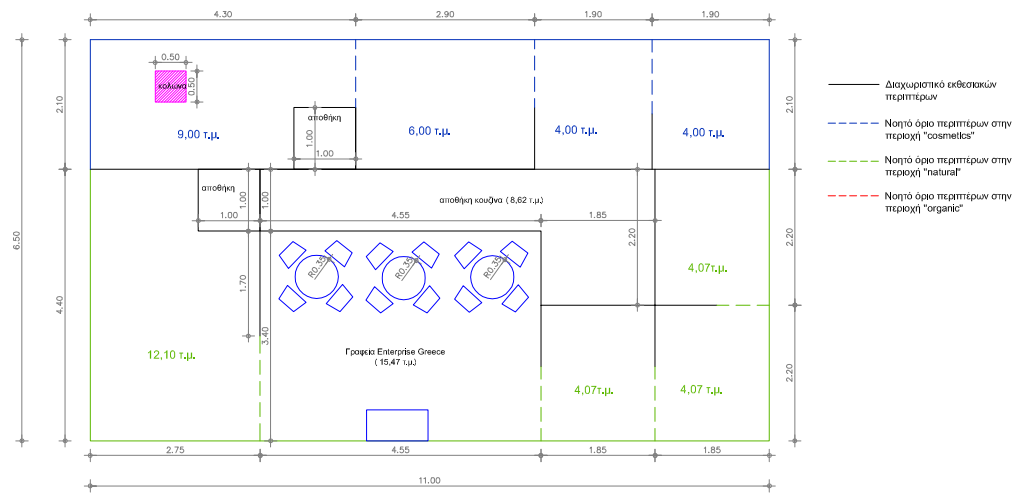

C21/6 (μπλε) cosmetics 71,50 τ.μ.

C21/5 (πράσινο) natural 66,00 τ.μ.

C21/4 (πράσινο) natural 49,50 τ.μ.

C21/3 (κόκκινο) organic 44,00 τ.μ.

C21/2 (κόκκινο) organic 44,00 τ.μ.

C21/1 (κοκκίνο) organic 44,00 τ.μ.