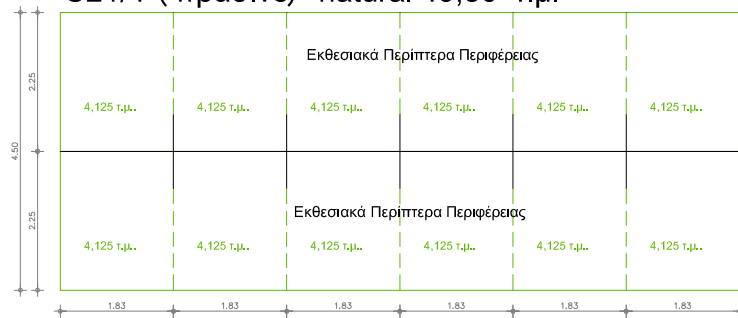

C21/6 (μπλε) cosmetics 71,50 τ.μ.

C21/5 (πράσινο) natural 66,00 τ.μ.

C21/4 (πράσινο) natural 49,50 τ.μ.

C21/3 (κόκκινο) organic 44,00 τ.μ.

C21/2 (κόκκινο) organic 44,00 τ.μ.

C21/1 (κοκκίνο) organic 44,00 τ.μ.