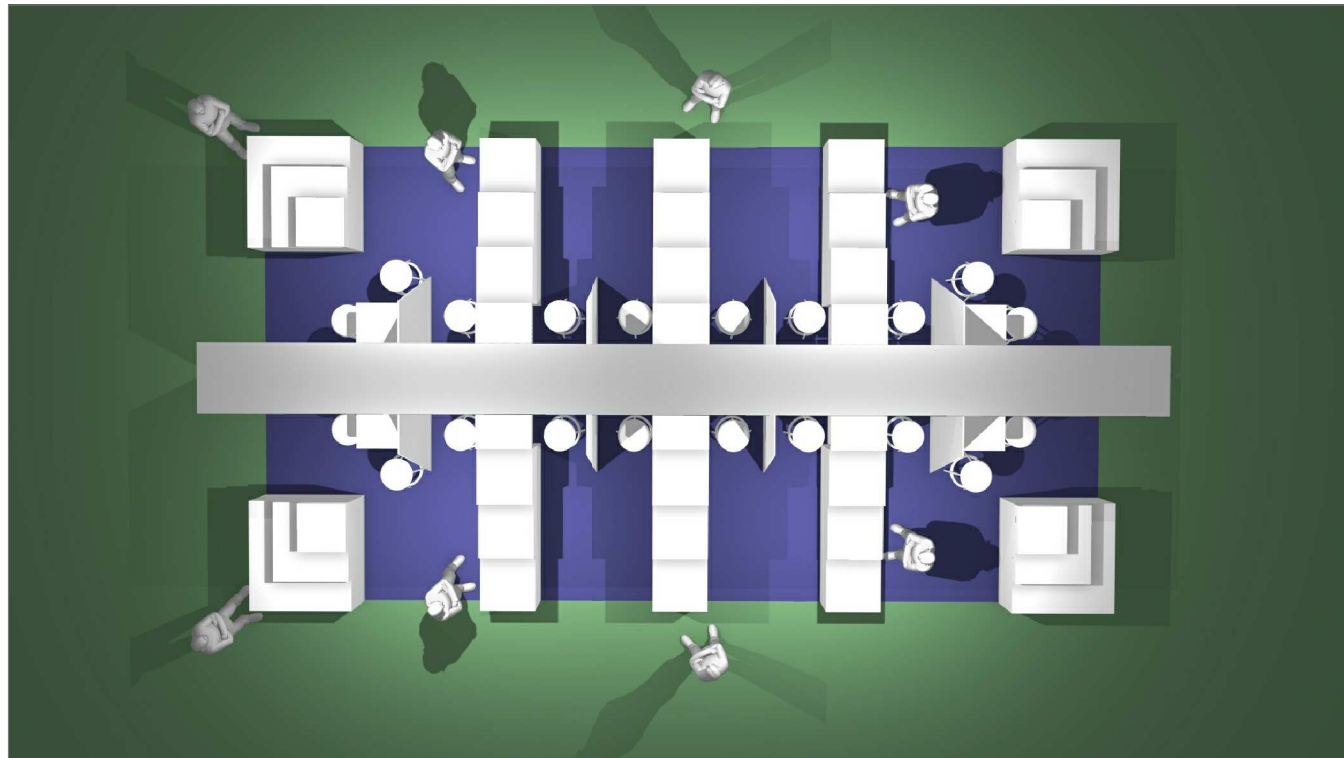

ΚΥΡΙΑ ΟΨΗ

ΠΛΑΓΙΑ ΟΨΗ

ΚΑΤΟΨΗ

Αποθήκη
8,80 τ.μ.

Κάτω από το τραπέζι και κάτω από τις επιφάνειες έκθεσης, θα υπάρχουν ερμάρια αποθήκευσης

Natural Products Scandinavia & Nordic Organic Food Fair 2018
ΠΡΟΜΕΛΕΤΗ ΧΩΡΟΔΙΑΤΑΞΗΣ ΕΠΙΦΑΝΕΙΑΣ 6,00x11,00μ.
ΕΝΔΕΙΚΤΙΚΗ ΠΡΟΤΑΣΗ ΑΡΧΙΤΕΚΤΟΝΙΚΗΣ ΛΥΣΗΣ
ΟΜΑΔΙΚΟΥ ΠΕΡΙΠΤΕΡΟΥ