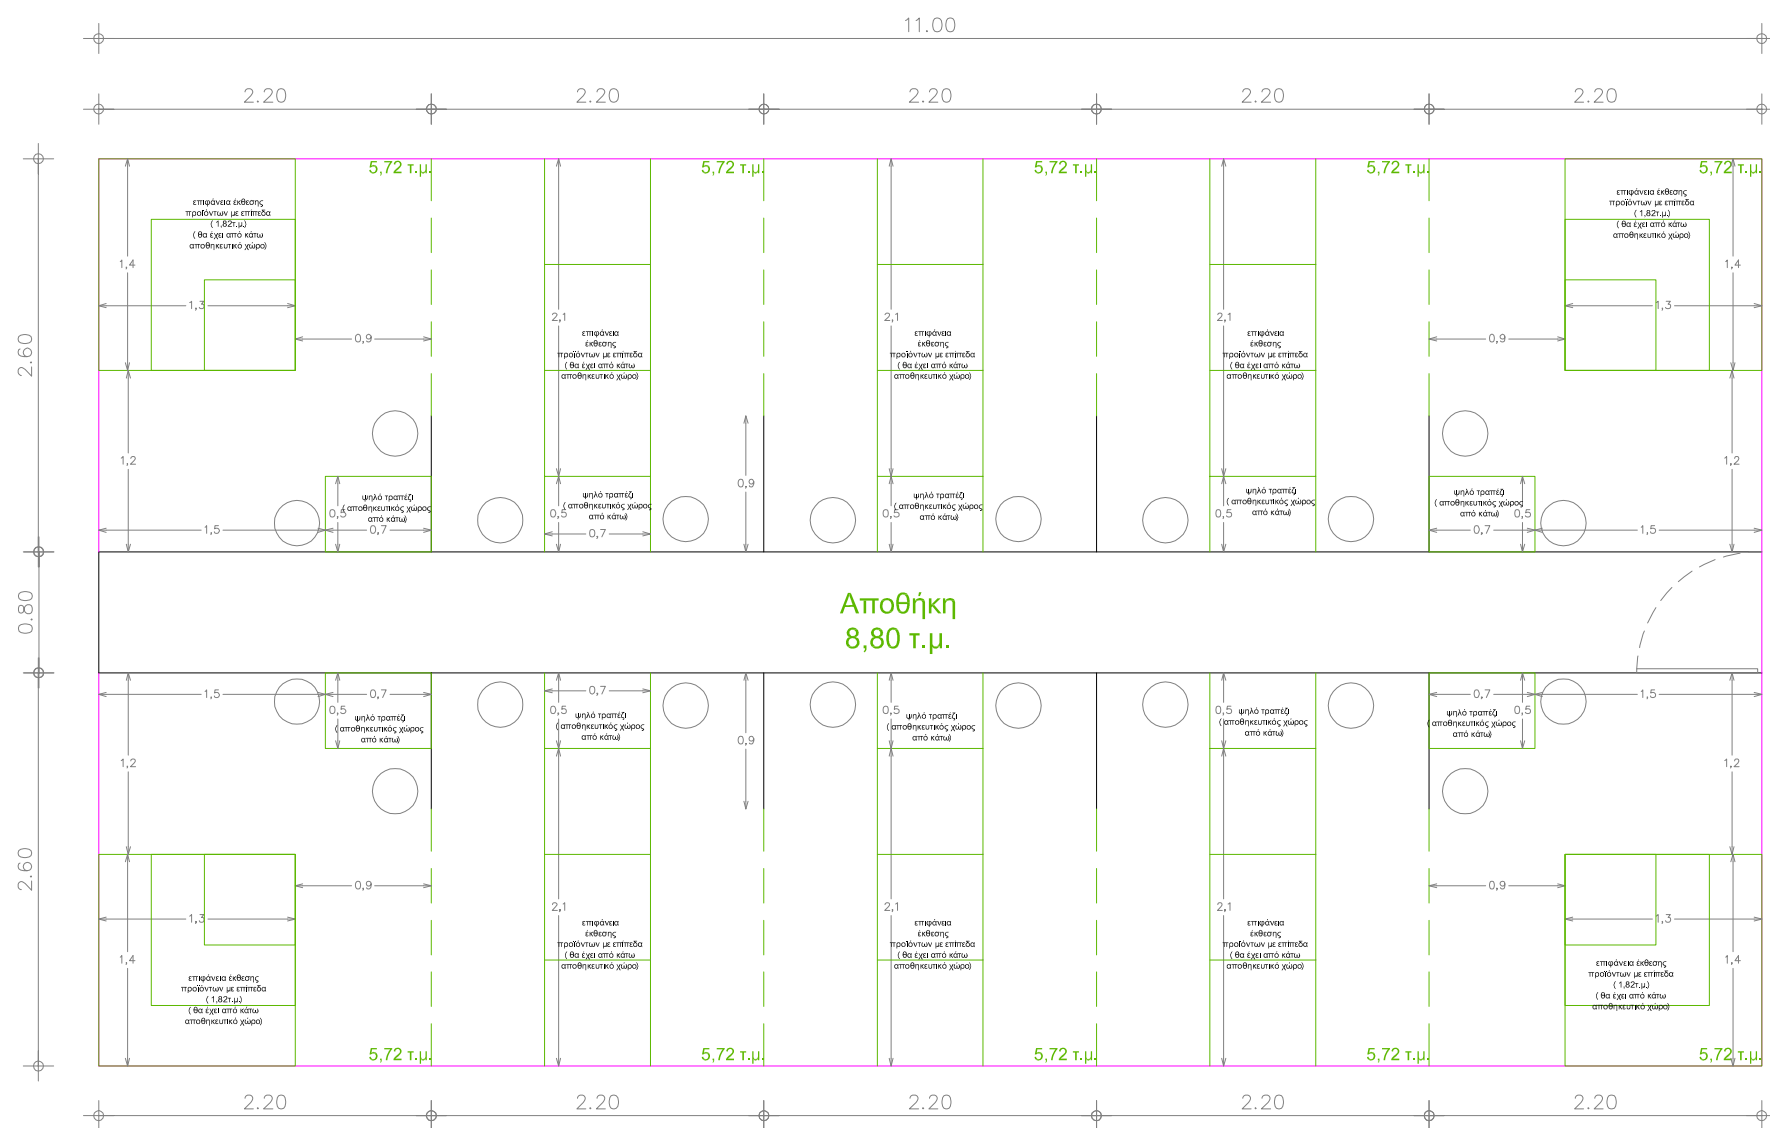

ΚΥΡΙΑ ΟΨΗ

ΠΛΑΓΙΑ ΟΨΗ

ΚΑΤΟΨΗ

Αποθήκη
8,80 τ.μ.

Κάτω από το τραπέζι και κάτω από τις επιφάνειες έκθεσης, θα υπάρχουν ερμάρια αποθήκευσης

Natural Products Scandinavia & Nordic Organic Food Fair 2018
ΠΡΟΜΕΛΕΤΗ ΧΩΡΟΔΙΑΤΑΞΗΣ ΕΠΙΦΑΝΕΙΑΣ 6,00x11,00μ.
ΕΝΔΕΙΚΤΙΚΗ ΠΡΟΤΑΣΗ ΑΡΧΙΤΕΚΤΟΝΙΚΗΣ ΛΥΣΗΣ
ΟΜΑΔΙΚΟΥ ΠΕΡΙΠΤΕΡΟΥ

ΗΜΕΡΟΜΗΝΙΑ
Ιούλιος 2018

A09