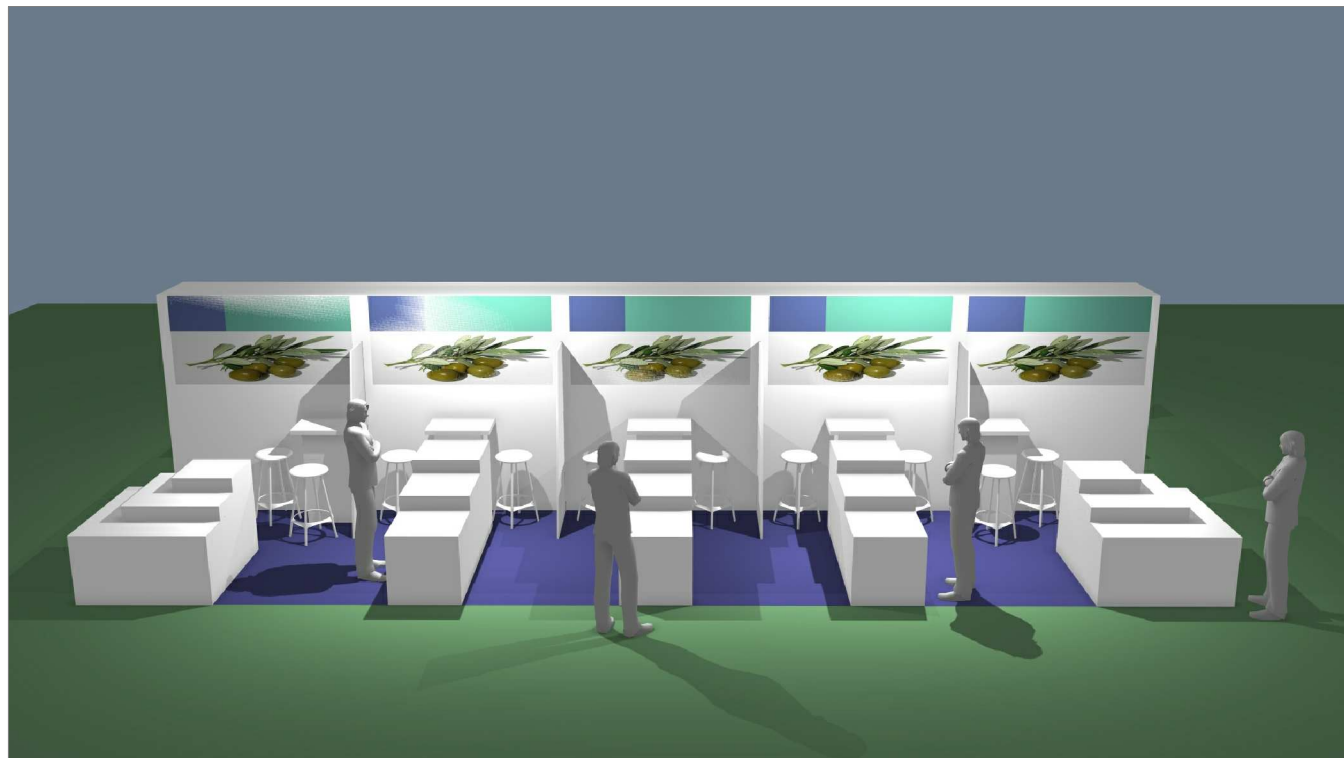

ΚΥΡΙΑ ΟΨΗ

ΠΛΑΓΙΑ ΟΨΗ

ΚΑΤΟΨΗ

Αποθήκη
8,80 τ.μ.

Κάτω από το τραπέζι και κάτω από τις επιφάνειες έκθεσης, θα υπάρχουν ερμάρια αποθήκευσης

Natural Products Scandinavia & Nordic Organic Food Fair 2018
ΠΡΟΜΕΛΕΤΗ ΧΩΡΟΔΙΑΤΑΞΗΣ ΕΠΙΦΑΝΕΙΑΣ 6,00x11,00μ.
ΕΝΔΕΙΚΤΙΚΗ ΠΡΟΤΑΣΗ ΑΡΧΙΤΕΚΤΟΝΙΚΗΣ ΛΥΣΗΣ
ΟΜΑΔΙΚΟΥ ΠΕΡΙΠΤΕΡΟΥ