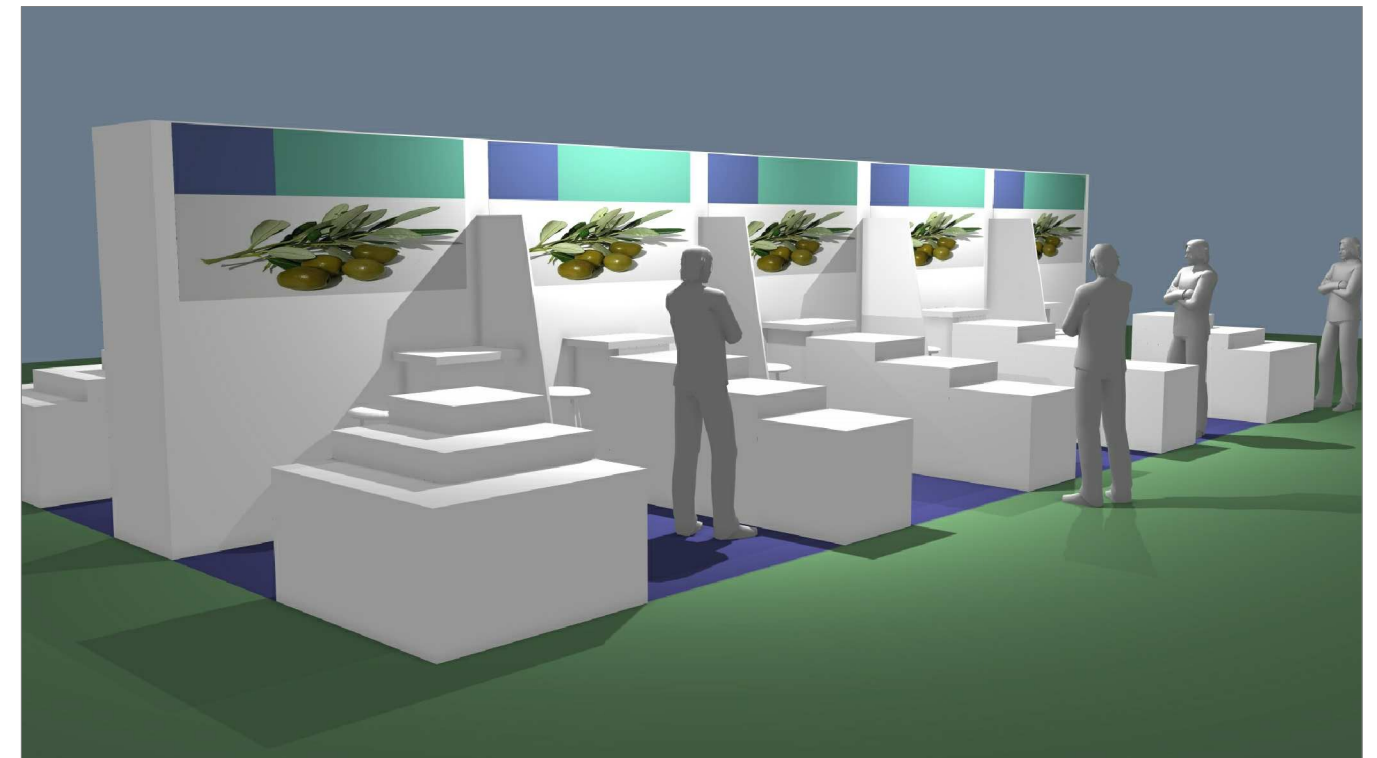

ΚΥΡΙΑ ΟΨΗ

ΠΛΑΓΙΑ ΟΨΗ

ΚΑΤΟΨΗ

Αποθήκη
8,80 τ.μ.

Κάτω από το τραπέζι και κάτω από τις επιφάνειες έκθεσης, θα υπάρχουν ερμάρια αποθήκευσης

Natural Products Scandinavia & Nordic Organic Food Fair 2018
ΠΡΟΜΕΛΕΤΗ ΧΩΡΟΔΙΑΤΑΞΗΣ ΕΠΙΦΑΝΕΙΑΣ 6,00x11,00μ.
ΕΝΔΕΙΚΤΙΚΗ ΠΡΟΤΑΣΗ ΑΡΧΙΤΕΚΤΟΝΙΚΗΣ ΛΥΣΗΣ
ΟΜΑΔΙΚΟΥ ΠΕΡΙΠΤΕΡΟΥ