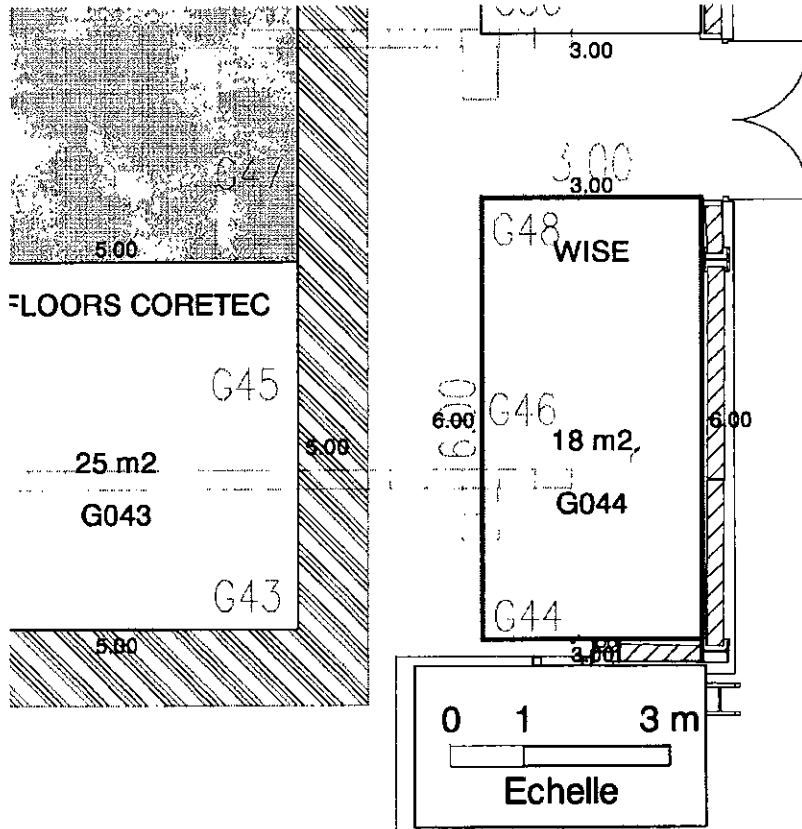

EH 2018 -HALL 4

Les renseignements portés sur ces plans n'ont pas valeur contractuelle et sont donnés à titre indicatif. Il appartient à l'utilisateur de les vérifier avant toute réalisation.

DATE DU PLAN : 13/08/2018

ECHELLE :

EH2018-H4

STAND LOCATION AND NEIGHBOURING STANDS

This map is only contractual for the stand location proposed. The neighbouring stands or isle stand splitting are opened to modification until the opening of the show.