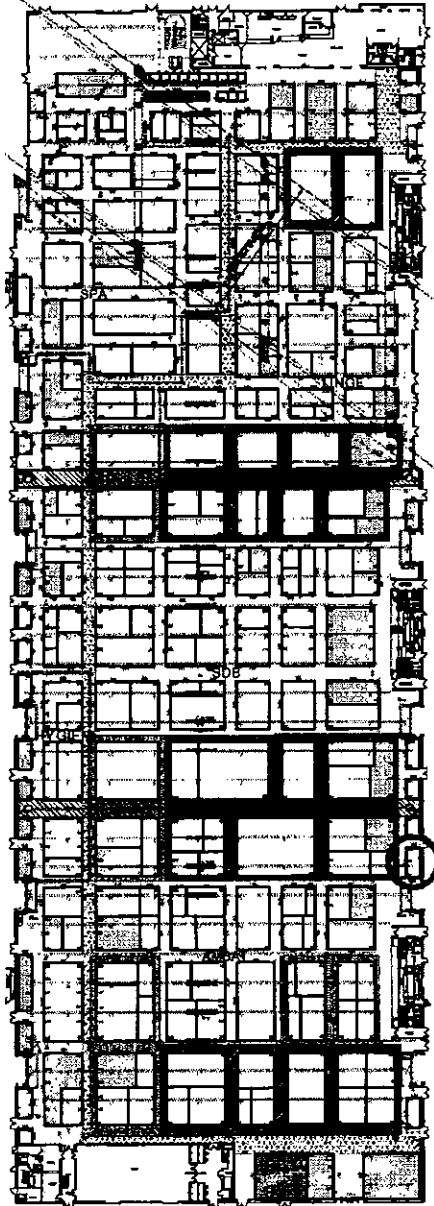

STAND LOCATION AND NEIGHBOURING STANDS Pav. 4

This map is only contractual for the stand location proposed. The neighbouring stands or isle stand splitting are opened to modification until the opening of the show.

Reed Expositions France
52-54 quai de Dion-Bouton
92800 Puteaux
France
www.reedexpo.fr

Tél.: +33 (0)1 47 56 52 89
Fax: +33 (0)1 47 56 12 67

Une division de Reed Business

Le contenu de ce fax peut être strictement confidentiel. Seul le destinataire peut l'utiliser. Si vous n'êtes pas le destinataire, vous ne pouvez ni diffuser, ni copier ce document. Si vous avez reçu ce fax par erreur, prenez contact avec l'expéditeur. Merci.

A large, stylized handwritten signature in black ink, located in the bottom right corner of the page.